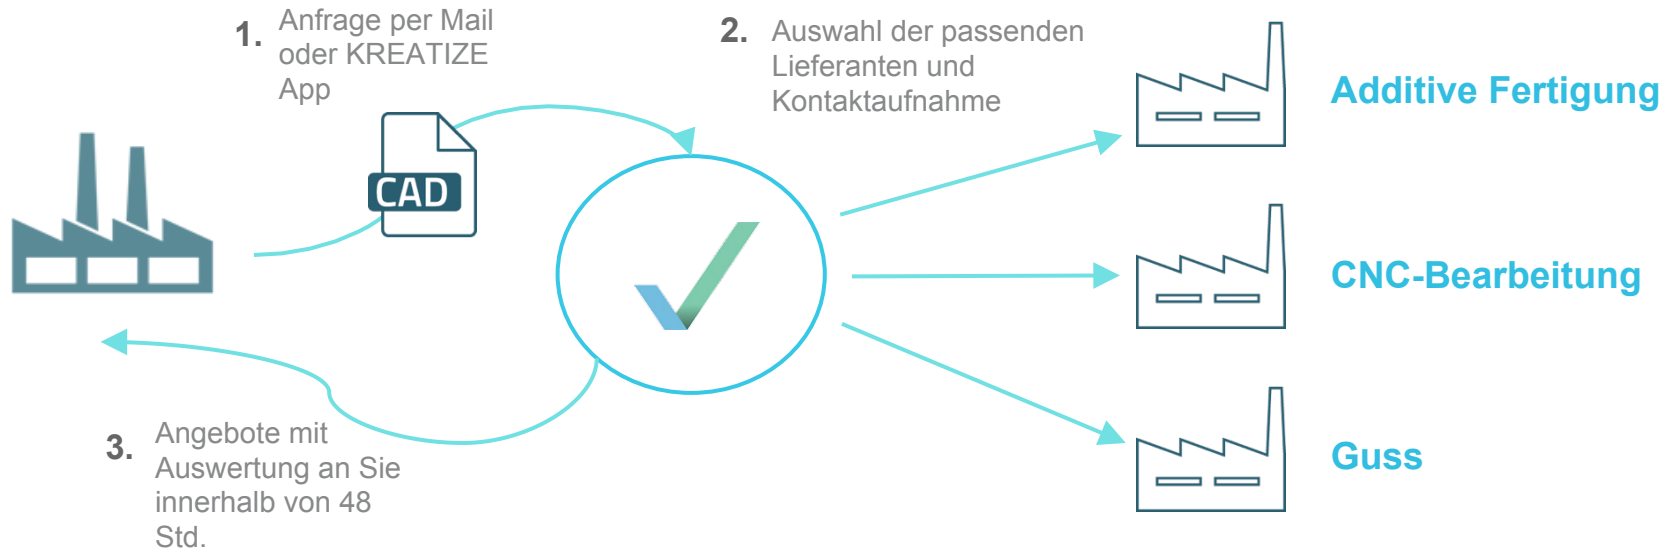

Mit den Apps unterstützt KREATIZE[®] Hersteller im gesamten Prozess – von der Bestellung der Kunden, über die Kalkulation- und Angebotserstellung bis hin zur Analyse der Daten.

Unternehmen können mit der Softwarelösung von KREATIZE[®] bessere Entscheidungen durch datengestützte Analysen treffen, die Zusammenarbeit entlang der Wertschöpfungskette erfolgreicher gestalten und die Prozesse durch Digitalisierung und Automatisierung beschleunigen.

Projekt

Projektüberblick
Datenverwaltung
Kundenkommunikatio
n

Smart Data und Machine Learning

Datenintegration

Feedback-Loop zu Tools
Entscheidungshilfe

Datengestützte

Mehr Erfolg im Vertrieb.

Mehr Zeit für Kunden.
Weniger Stress.

“Einfach Einkaufen” - Sparen Sie Zeit und Geld

Finden, verwalten und bestellen Sie bei Lieferanten in Ihrem Netzwerk

DIGITALER WORKFLOW

Digitale und vernetzte Lösungen für die Fertigungswelt

Nahtlose Kollaboration zwischen Fertigungsunternehmen und Ihren Kunden